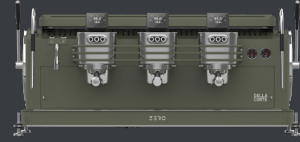

OLIVE GREEN

1-MC-ZEROCL-3-TVO-400